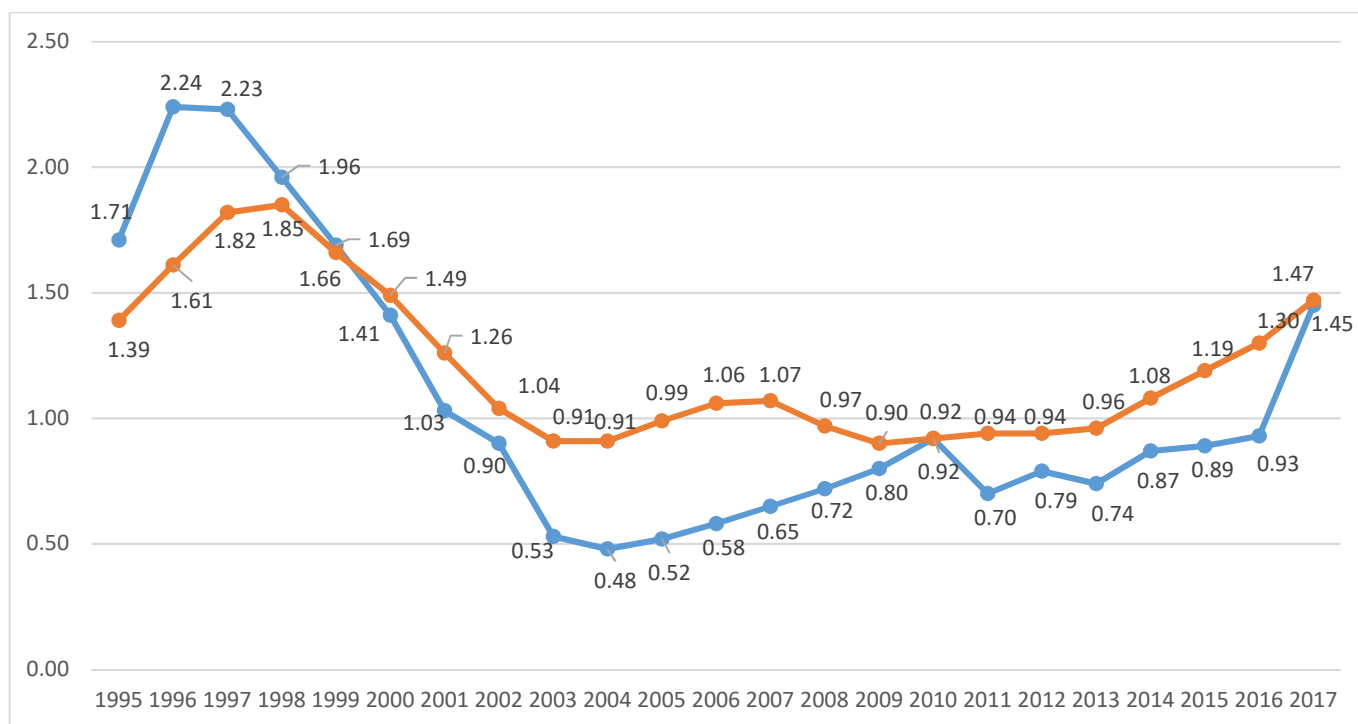

Leerwohnungsziffer im Kanton Schwyz 1995 – 2017

(Stand jeweils 1. Juni)

Quelle: Bundesamt für Statistik

01.01.2018/se